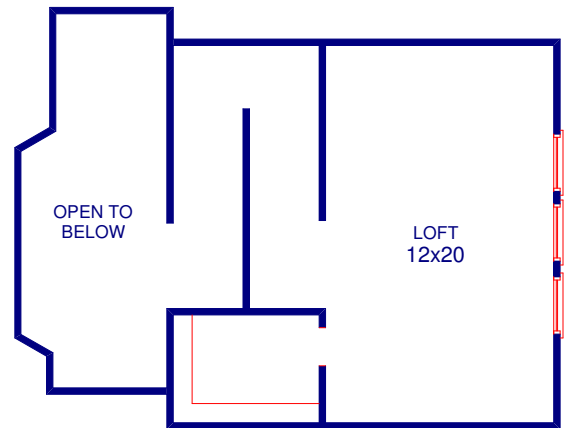

# POSTWOOD HOMES

LOFT

## PLAN 322

2776 SQ FT