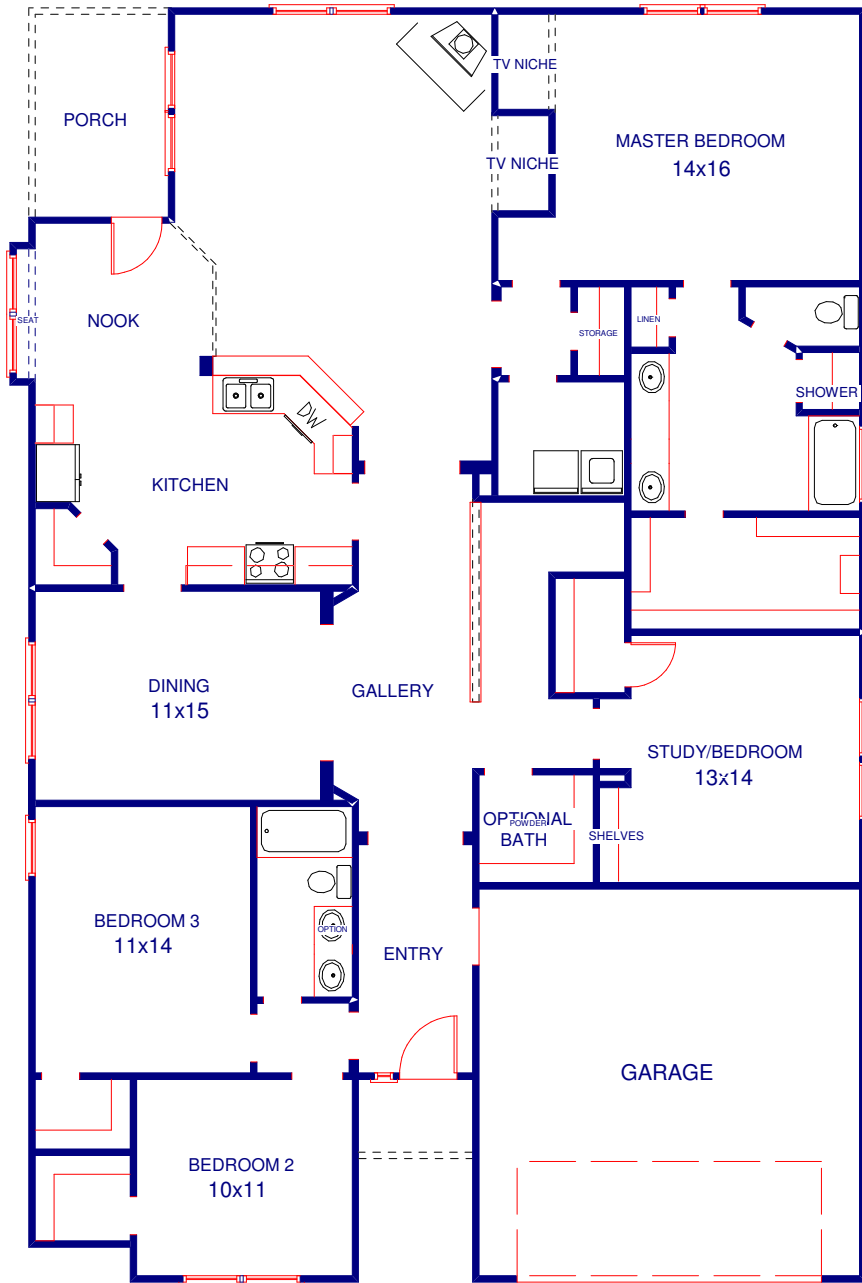

# POSTWOOD HOMES

LOFT

## PLAN 322

2776 SQ FT